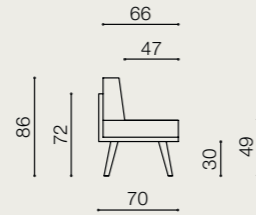

Villach mit langer Armlehne

Villach mit kurzer Armlehne

Sillian

Prater

Garmisch Stuhl

Garmisch Sessel

Tonic (Modell aus der Kollektion Rossin - erhältlich auch über Haapo)

APENNIN

BANK - ECKBANK

Beispiel

Maß: zentimetergenaue Fertigung

STILFS

BANK - ECKBANK

Beispiel

Maß: zentimetergenaue Fertigung

SEEFELD

ESSTISCH

NEUSTIFT

ESSTISCH

ESSTISCH mit Auszug

IMPRESSUM

Fotografie: Jürgen Eheim

Abweichungen, die der Modellpflege oder technischer
Notwendigkeiten und Verbesserungen dienen, behalten
wir uns vor. Alle angegebenen Maße sind circa-Maße.